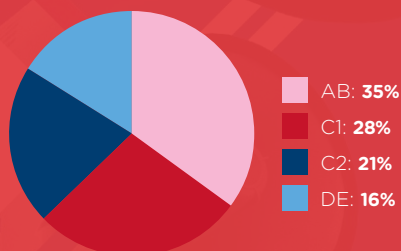

CLASSE SOCIAL

FAIXA ETÁRIA