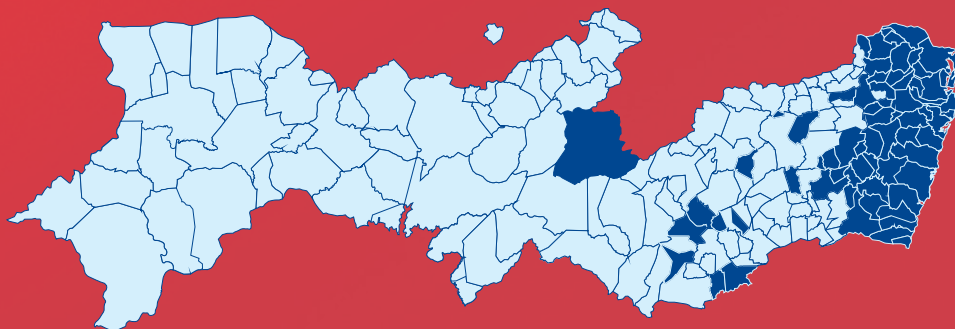

Ribuna FM
107,9MHz

HÁ MUITO TEMPO QUE OS PERNAMBUCANOS ESTÃO LIGADOS NA PROGRAMAÇÃO DA TRIBUNA FM.

São **22 ANOS** colocando no ar os melhores artistas locais, nacionais e internacionais para levar música de qualidade **A MAIS DE 5 MILHÕES DE PESSOAS, EM 67 MUNICÍPIOS**. É por isso que a frequência da 107,9 **CRESCER CADA VEZ MAIS**, oferecendo as melhores oportunidades para fortalecer sua marca. Entre em sintonia com a gente. Conheça nossos **PROJETOS ESPECIAIS DE 2016**. **NA TRIBUNA FM, SUA EMPRESA VAI ESTAR SEMPRE ANTENADA COM O SUCESSO.**

MAPA DE COBERTURA 2016

67 Municípios de Pernambuco sintonizados na melhor programação FM do Estado.

■ Área de cobertura da Tribuna FM

RESUMO DA COBERTURA TRIBUNA FM E DE PERNAMBUCO

Municípios Cobertos	67
População M. Cobertos	5.536.386
Domicílios com Rádio	1.280.094
Total de Municípios PE	185
Total da População PE	9.277.727
Total Domicílios c/Rádio PE	2.057.780

COMPARATIVO DA COBERTURA TRIBUNA FM X PERNAMBUCO (%)

Total Municípios X Municípios Cobertos:	36
Total População PE X População Coberta:	60
Total Domicílios c/Rádio PE X Domicílios Cobertos:	62

COBERTURA TRIBUNA FM 2015/2016 - IBGE

COBERTURA TRIBUNA FM 2015/2016 - IBGE

MUNICÍPIOS	*POPULAÇÃO ESTIMADA	**DOMICÍLIOS COM RÁDIO
Saloá	15.722	3.368
São José da Coroa Grande	20.005	3.394
São Lourenço da Mata	109.298	25.053
Sirinhaém	43.620	7.337
Tacaimbó	12.912	2.998
Tamandaré	22.323	3.736
Timbaúba	53.844	11.326
Toritama	41.035	7.303
Tracunhaém	13.547	3.092
Vicência	32.014	6.352
Vitória de Santo Antão	134.871	31.946
TOTAL	5.536.386	1.280.094