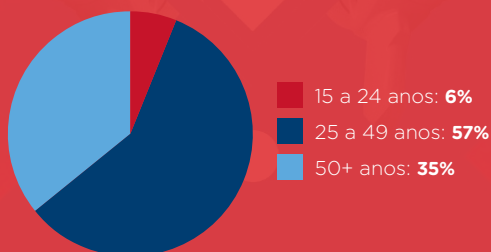

PERFIL

SEXO

CLASSE SOCIAL

FAIXA ETÁRIA

Fonte: IBOPE - EasyMedia4. De março a maio de 2015. Todos os dias. Em todos os locais. Na faixa horária de 05h às 05h.