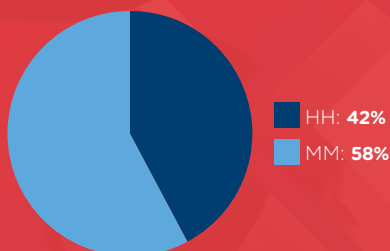

COBERTURA TRIBUNA FM 2015/2016 - IBGE

MUNICÍPIOS	*POPULAÇÃO ESTIMADA	**DOMICÍLIOS COM RÁDIO
Saloá	15.722	3.368
São José da Coroa Grande	20.005	3.394
São Lourenço da Mata	109.298	25.053
Sirinhaém	43.620	7.337
Tacaimbó	12.912	2.998
Tamandaré	22.323	3.736
Timbaúba	53.844	11.326
Toritama	41.035	7.303
Tracunhaém	13.547	3.092
Vicência	32.014	6.352
Vitória de Santo Antão	134.871	31.946
TOTAL	5.536.386	1.280.094

Fontes: IBGE - *Estimativas da população residente nos municípios brasileiros com data de referência em 1º de julho de 2014.
**Domicílios particulares permanentes, por alguns bens duráveis existentes no domicílio, Censo 2010.

PERFIL

SEXO